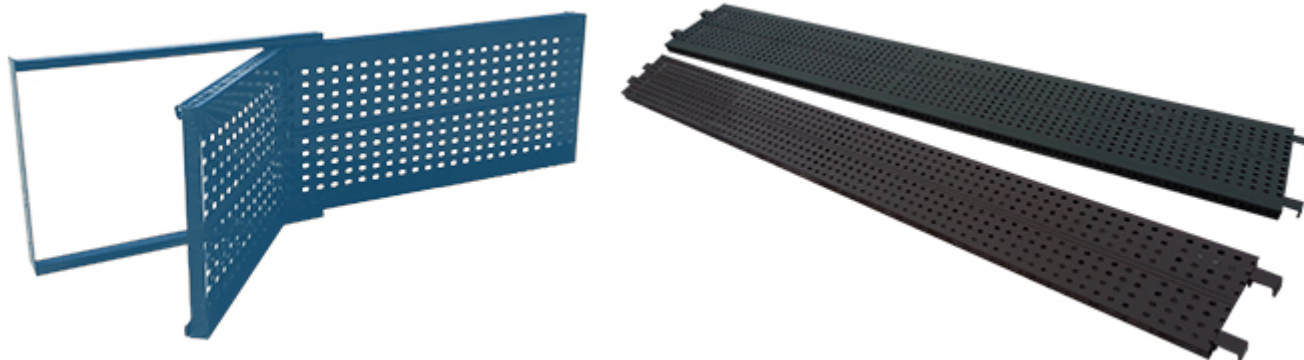

Металлические настилы

Размер настила	Глубина лесов	Используемые леса	Стоимость, руб. с НДС		Вес, кг.
			Розничная	Оптовая	
1*0,28 м	1 м	Клиновые, Хомутовые	980.00	833.00	6.60
1*0,28 м	1 м	Штыревые	1 029.00	874.65	6.60
1*0,42 м	1 м	Клиновые, Хомутовые	1 260.00	1 071.00	8.60
1*0,42 м	1 м	Штыревые	1 323.00	1 124.55	8.60
1*0,42 м с люком	1 м	Клиновые, Хомутовые	2 160.00	1 836.00	9.20
1*0,42 м с люком	1 м	Штыревые	2 269.00	1 928.65	9.20
1*0,95 м	1 м	Клиновые, Хомутовые	3 040.00	2 584.00	17.20
1*0,95 м	1 м	Штыревые	3 192.00	2 713.20	17.20
1,2*0,28 м	1,2 м	Клиновые, Хомутовые	1 071.00	910.35	7.80
1,2*0,28 м	1,2 м	Штыревые	1 125.00	956.25	7.80
1,2*0,42 м	1,2 м	Клиновые, Хомутовые	1 523.00	1 294.55	10.00
1,2*0,42 м	1,2 м	Штыревые	1 631.00	1 386.35	10.00
1,2*0,42 м с люком	1,2 м	Клиновые, Хомутовые	2 184.00	1 856.40	11.00
1,2*0,42 м с люком	1,2 м	Штыревые	2 294.00	1 949.90	11.00
1,5*0,28 м	1,5 м	Клиновые, Хомутовые	1 470.00	1 249.50	9.00
1,5*0,28 м	1,5 м	Штыревые	1 544.00	1 312.40	9.00
1,5*0,42 м	1,5 м	Клиновые, Хомутовые	1 890.00	1 606.50	11.90
1,5*0,42 м	1,5 м	Штыревые	1 985.00	1 687.25	11.90
1,5*0,42 м с люком	1,5 м	Клиновые, Хомутовые	2 281.00	1 938.85	12.90
1,5*0,42 м с люком	1,5 м	Штыревые	2 395.00	2 035.75	12.90
2*0,28 м	2 м	Клиновые, Хомутовые, Рамные	1 877.00	1 595.45	10.02
2*0,28 м	2 м	Штыревые	1 971.00	1 675.35	10.02